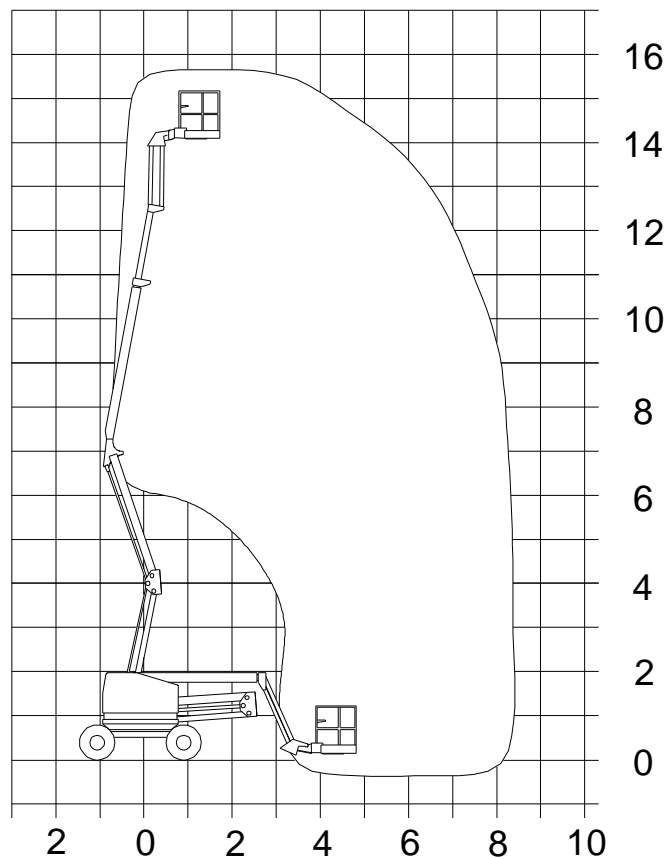

STP 155

Technické parametry

Max. Pracovní výška	15,5 m
Max. boční dosah	7,6 m
Konstr. plošiny	rameno/teleskop
Nosnost koše	227 kg
Šířka koše	0,75 m
Délka koše	1,8 m
Celková hmotnost	6577 kg
Transportní délka	6,1 m
Průjezdní šířka	1,8 m
Průjezdní výška	2 m
Typ podvozku	kolový 4x4
Pohon plošiny	diesel motor