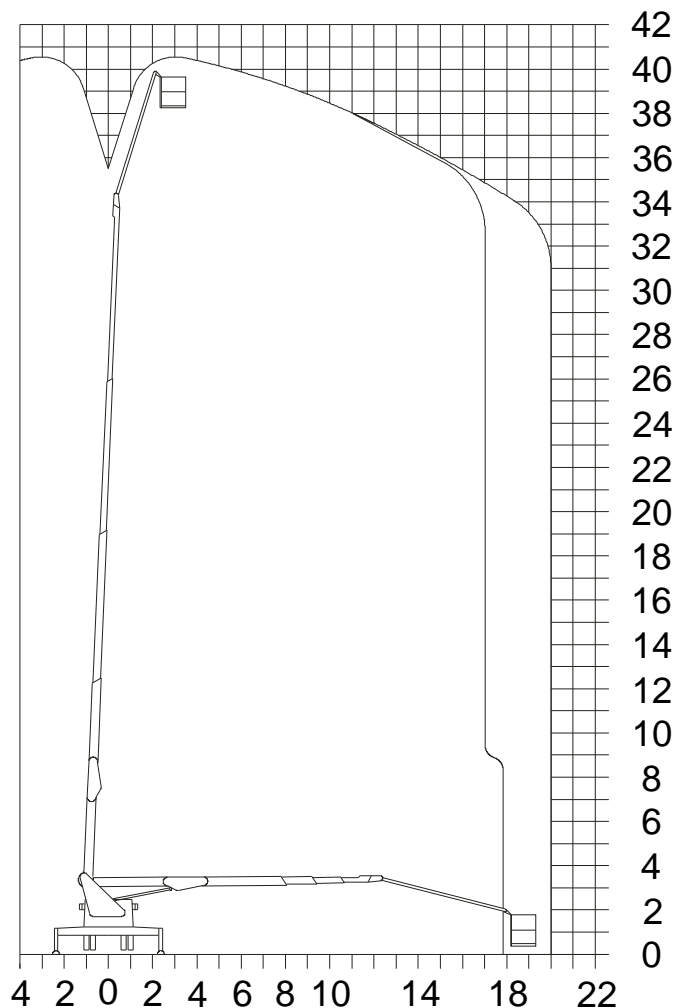

Půjčovna pracovních plošin

AKT 400

Technické parametry

Max. Pracovní výška	40 m
Max. boční dosah	20 m
Podvozek	Tatra
Konstr. plošiny	teleskop/teleskop
Nosnost koše	400 kg
Šířka koše	0,9 m
Délka koše	2 m
Celková hmotnost	22400 kg
Transportní délka	10,2 m
Průjezdní šířka	2,5 m
Průjezdní výška	4 m
Šířka s podpěry	5,6 m
Pohon plošiny	motor