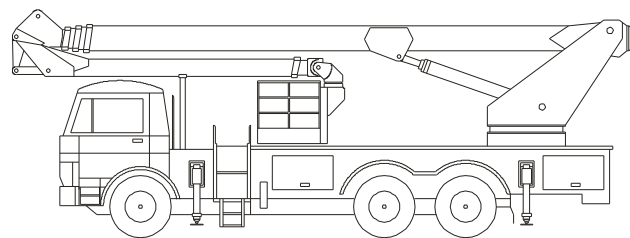

Půjčovna pracovních plošin

AKT 400

Technické parametry

Max. Pracovní výška	40 m
Max. boční dosah	20 m
Podvozek	Tatra
Konstr. plošiny	teleskop/teleskop
Nosnost koše	400 kg
Šířka koše	0,9 m
Délka koše	2 m
Celková hmotnost	22400 kg
Transportní délka	10,2 m
Průjezdní šířka	2,5 m
Průjezdní výška	4 m
Šířka s podpěry	5,6 m
Pohon plošiny	motor