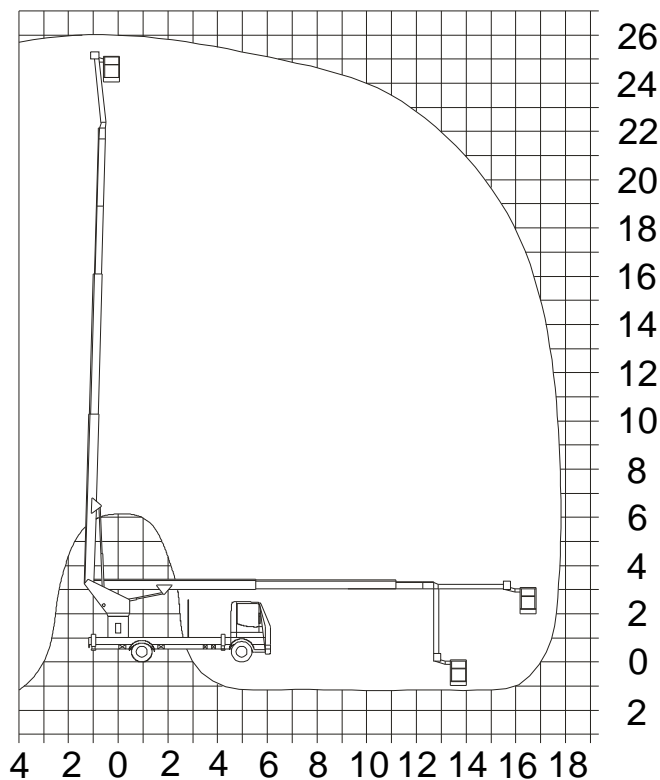

Půjčovna pracovních plošin

AKT 262

Technické parametry

Max. Pracovní výška	26,2 m
Max. boční dosah	14,5 m
Podvozek	Iveco
Konstr. plošiny	teleskop/teleskop
Nosnost koše	200 kg
Šířka koše	0,8 m
Délka koše	1,6 m
Celková hmotnost	7490 kg
Transportní délka	8 m
Průjezdí šířka	2,5 m
Průjezdí výška	3,6 m
Šířka s podpěry	3,85 m
Pohon plošiny	motor