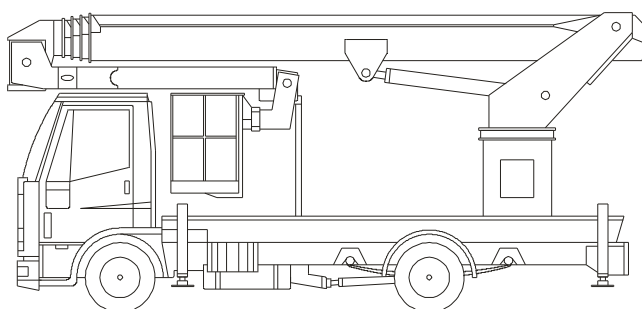

Půjčovna pracovních plošin

AKT 262

Technické parametry

Max. Pracovní výška	26,2 m
Max. boční dosah	14,5 m
Podvozek	Iveco
Konstr. plošiny	teleskop/teleskop
Nosnost koše	200 kg
Šířka koše	0,8 m
Délka koše	1,6 m
Celková hmotnost	7490 kg
Transportní délka	8 m
Průjezdí šířka	2,5 m
Průjezdí výška	3,6 m
Šířka s podpěry	3,85 m
Pohon plošiny	motor